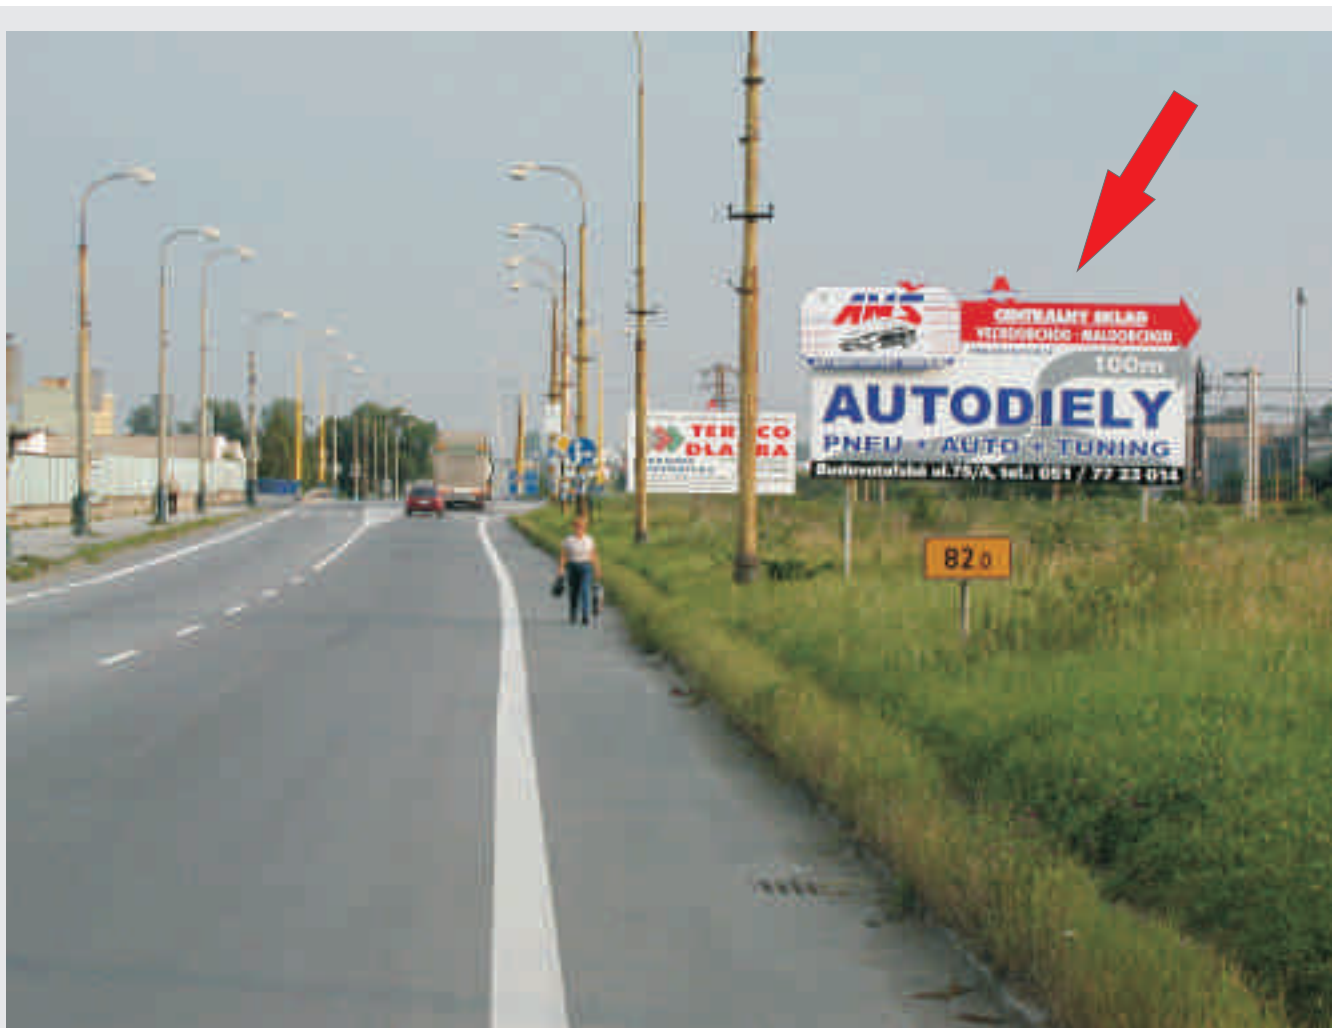

KATALÓGOVÝ LIST č.023

PREŠOV - Košická ulica
Pri ceste I/18, E 50

POLOHA:

- cesta smer Košice
- oproti je areál závodu Solivary a.s.
- nablízku Hypertesco, Baumax, žel. a autobus.st.

CHARAKTERISTIKA:

- kolmo na cestu
- na ľavej strane vozovky
- výborná viditeľnosť