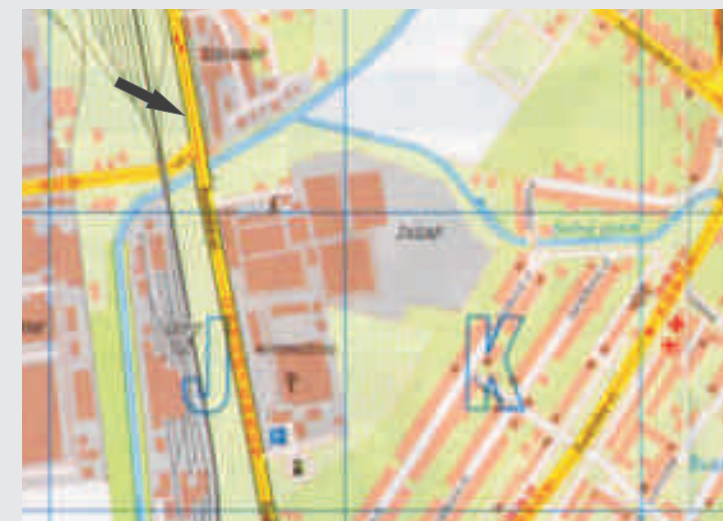

# KATALÓGOVÝ LIST č.022

**PREŠOV - Košická ulica**  
Pri ceste I/18, E 50

#### POLOHA:

- príjazdová cesta z Košíc
- oproti je areál závodu Solivary a.s.
- nablízku Hypertesco, Baumax, žel. a autobus.st.

#### CHARAKTERISTIKA:

- kolmo na cestu
- na ľavej strane vozovky
- výborná viditeľnosť