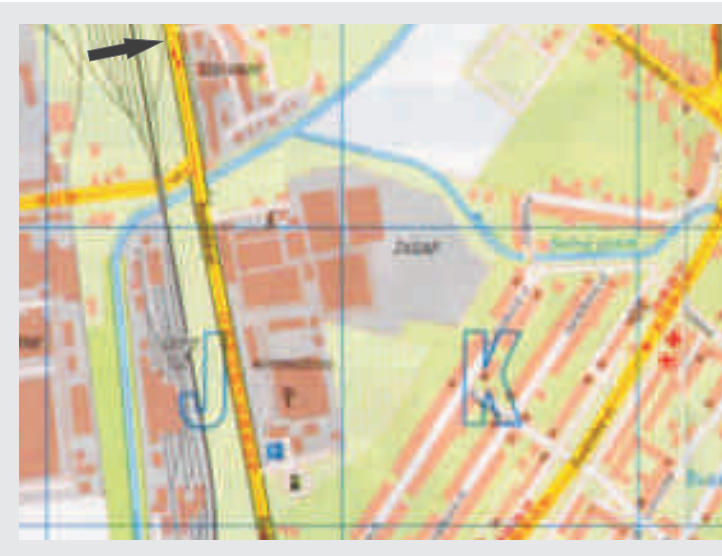

KATALÓGOVÝ LIST č.024

PREŠOV - Košická ulica
Pri ceste I/18, E 50

POLOHA:

- príjazdová cesta z Košíc
- oproti je areál závodu Solivary a.s.
- nablízku Hypertesco, Baumax, žel. a autobus.st.

CHARAKTERISTIKA:

- kolmo na cestu
- na ľavej strane vozovky
- výborná viditeľnosť