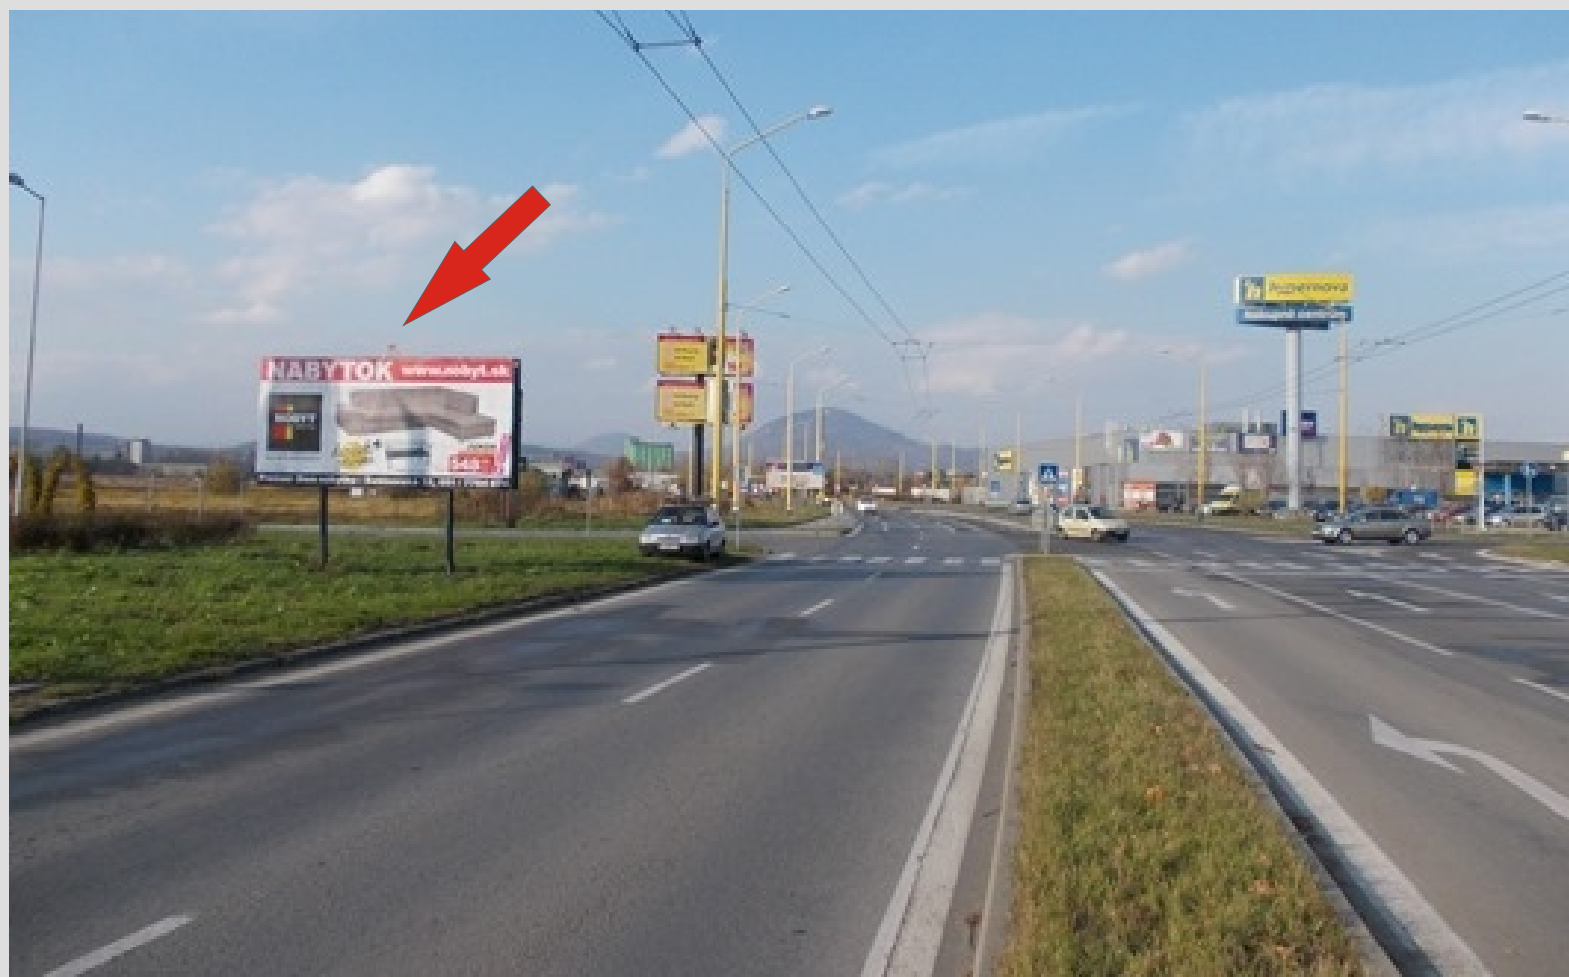

## KATALÓGOVÝ LIST č.029

**PREŠOV - sídl. Sekčov, pri McDonalde a MAX Hypernove**  
**- cestný obchvat mesta v smere Košice - Vranov**

**POLOHA:**

- pri McDonalde

**CHARAKTERISTIKA:**

- samostatne stojaci
- ľavá strana
- veľmi dobrá viditeľnosť
- supermarket Billa v blízkosti