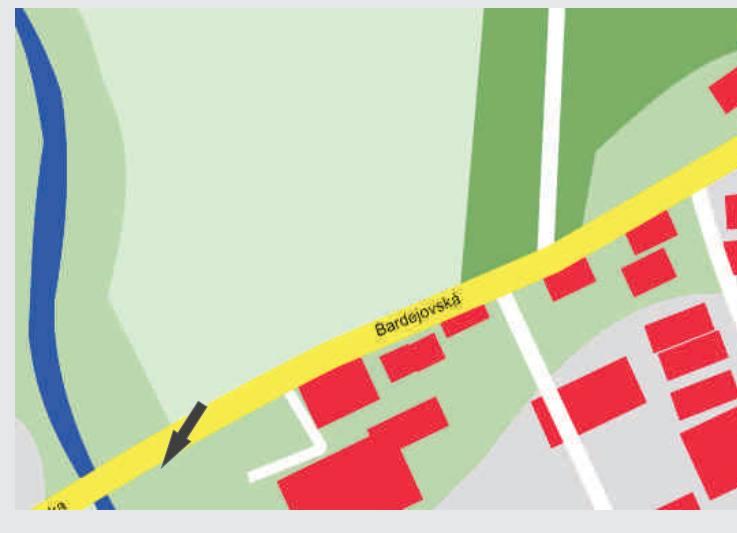

KATALÓGOVÝ LIST č.034

PREŠOV - ĽUBOTICE

Bardejovská ulica

POLOHA:

- 50m pred dopravnou značkou "koniec obce Ľubotice", v smere do centra Prešova

CHARAKTERISTIKA:

- kolmo na os cesty
- na ľavej strane vozovky
- najfrekventovanejšia ulica v Prešove
- možnosť vytvoriť dvojplochu 10 x 2,4m /dva billboardy vedľa seba/