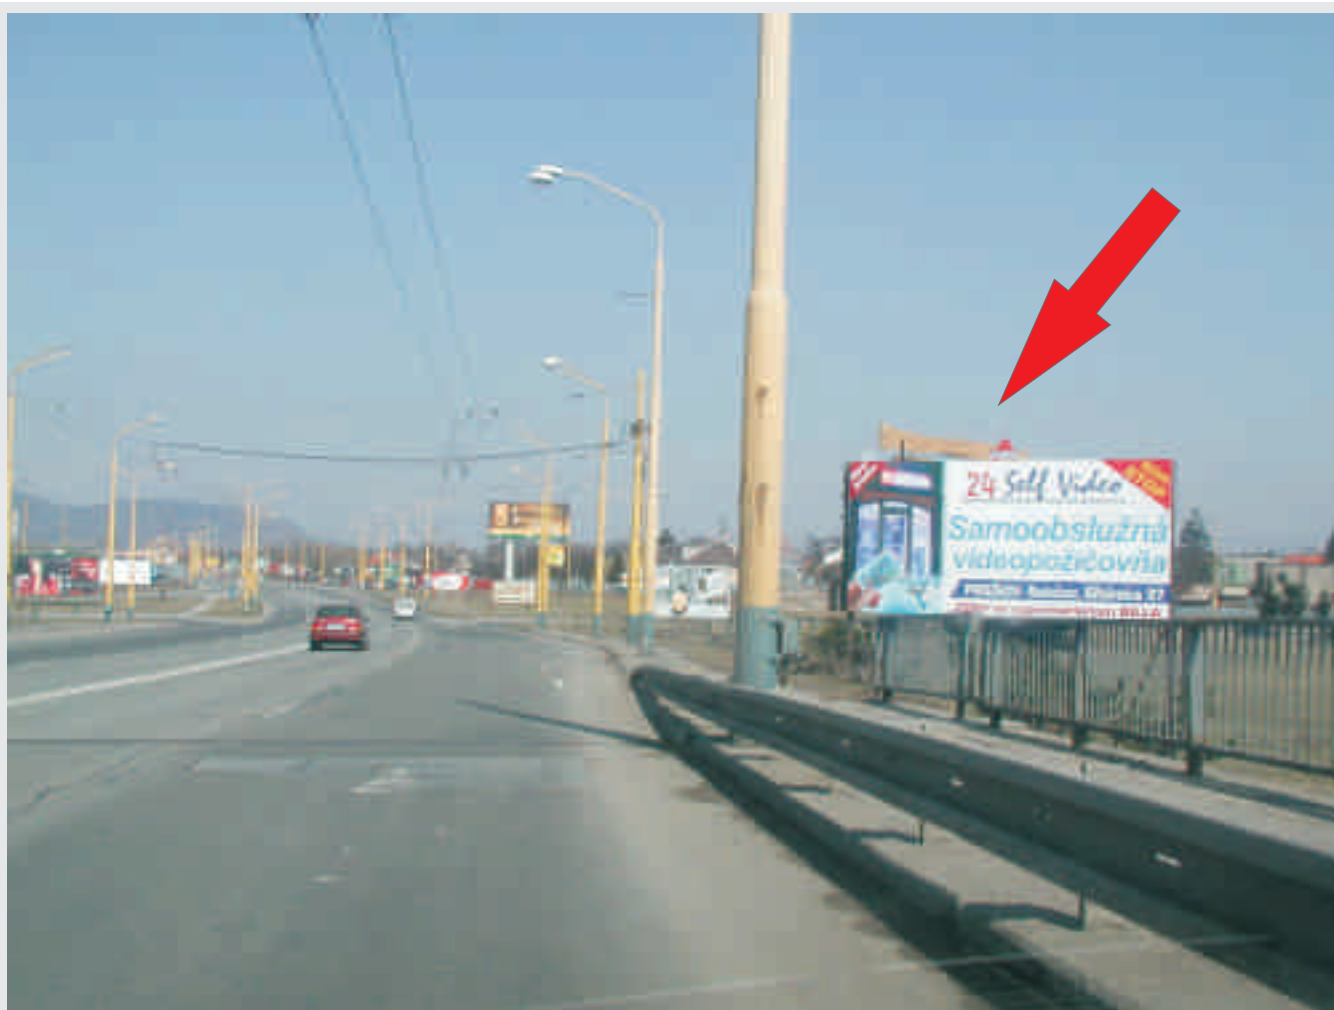

## PREŠOV - LUBOTICE

#### POLOHA:

- 5m za nadjazdom, smer Vranov, Bardejov
- pred odbočkou na sídl. Sekčov a obchvatom na Košice

#### CHARAKTERISTIKA:

- šikmo na os cesty
- na pravej strane vozovky
- výborná viditeľnosť
- možné osvetlenie